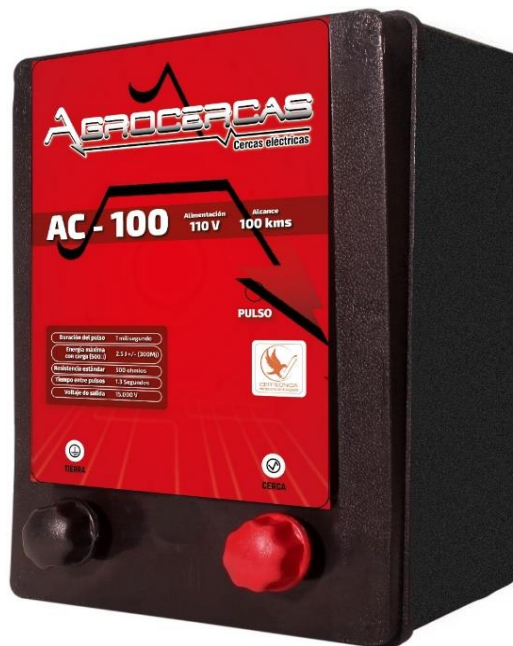

INFORMACIÓN DEL PRODUCTO

COLOR: NEGRO

MARCA: AGROCERCAS

CÓDIGO: PRT1008

COMPOSICIÓN

Condensador: 30 uf 330V AC - Ref: CON3007

Tarjeta: Agrocercas AC 100 (N) - Ref : TAR5104

Caja de inyección negra (ABS(Acrilonitrilo Butadieno Estireno) anti-flama) - Ref:CAJ4018

Tapa de inyección negra (ABS(Acrilonitrilo Butadieno Estireno) anti-flama) - Ref: CAJ4014

Transformador principal: AC 100 (N) - Ref : TRF5505

Cable: 110v - Ref: CAB1002

Perilla: Negra - Ref: TOR6013

Perilla: Roja - Ref: TOR6014

Fusible: 1 Amperio - Ref: FUS1001

CARACTERÍSTICAS TÉCNICAS

NO ES UN CONTROLADOR DE CORRIENTE LIMITADA

Tensión nominal: 110 voltios AC 60 HZ

Consumo: 23 W

Alcance: 100 Km.

Energía máxima liberada en vacío: 4 Julios (± 600 mili-julios)

Tiempo entre pulsos: 1,3 Segundos (± 0,3 Segundos)

APLICACIÓN: El Impulsor AC -100 esta diseñado para cercas eléctricas, fraccionando grandes terrenos en potreros mas pequeños generando grandes ventajas tales como mansedumbre, control de plagas, control de malezas y mayor productividad.